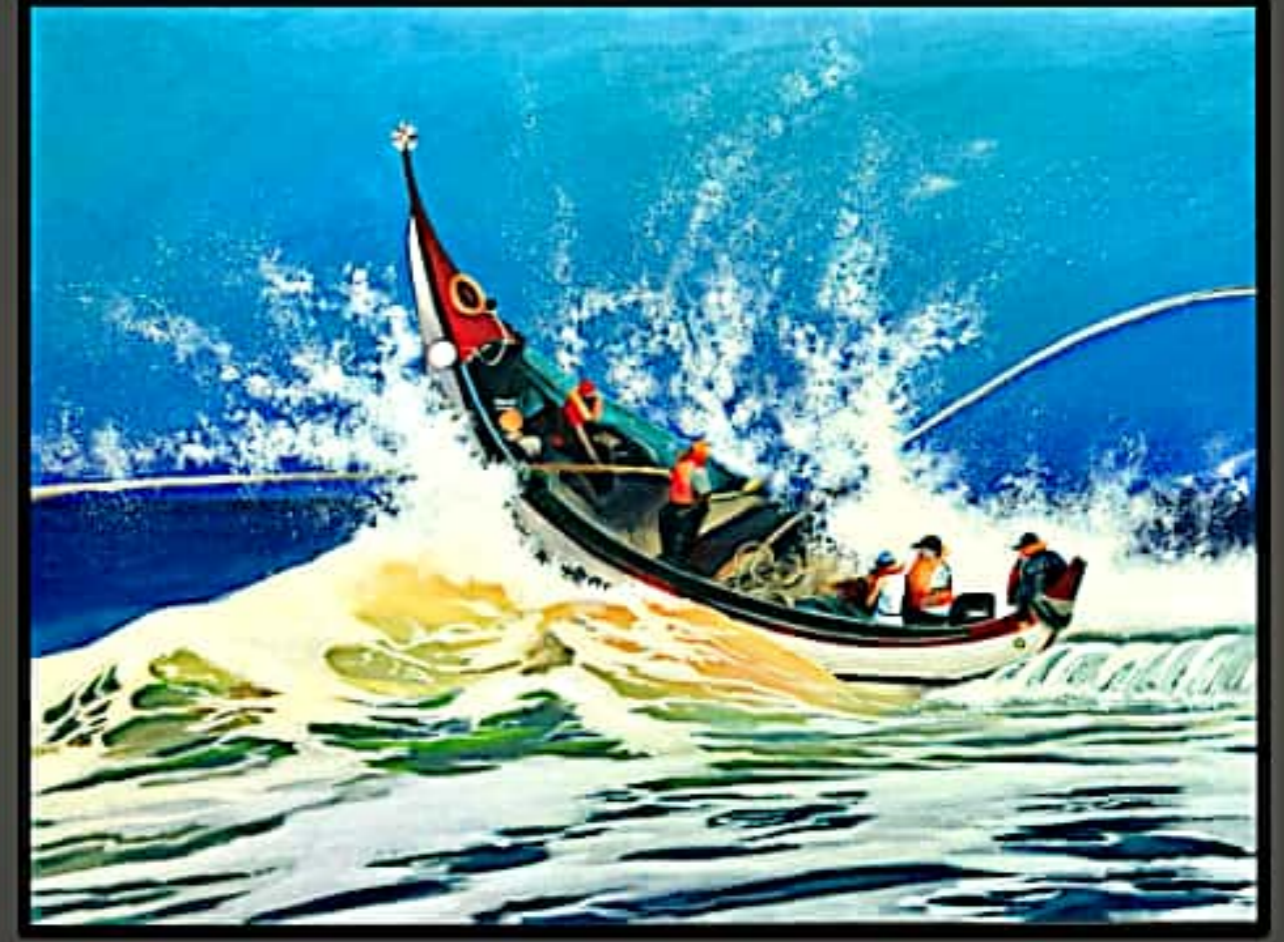

Art by - Simran Akhtar

আপনার কাছেই আমাদের শাখা: বহরমপুর, রাধার ঘাট, বলরামপুর, বানজেটিয়া,
কাশিমবাজার, লালবাগ, আজিমগঞ্জ, রায়পুর (নওদা), ভগবানগোলা ও লালগোলা।

যোগাযোগ - 9475022030 / 9093964284 / 8509034716 /
9232580680 / 8436192274 / 7047821429 / 8373827845